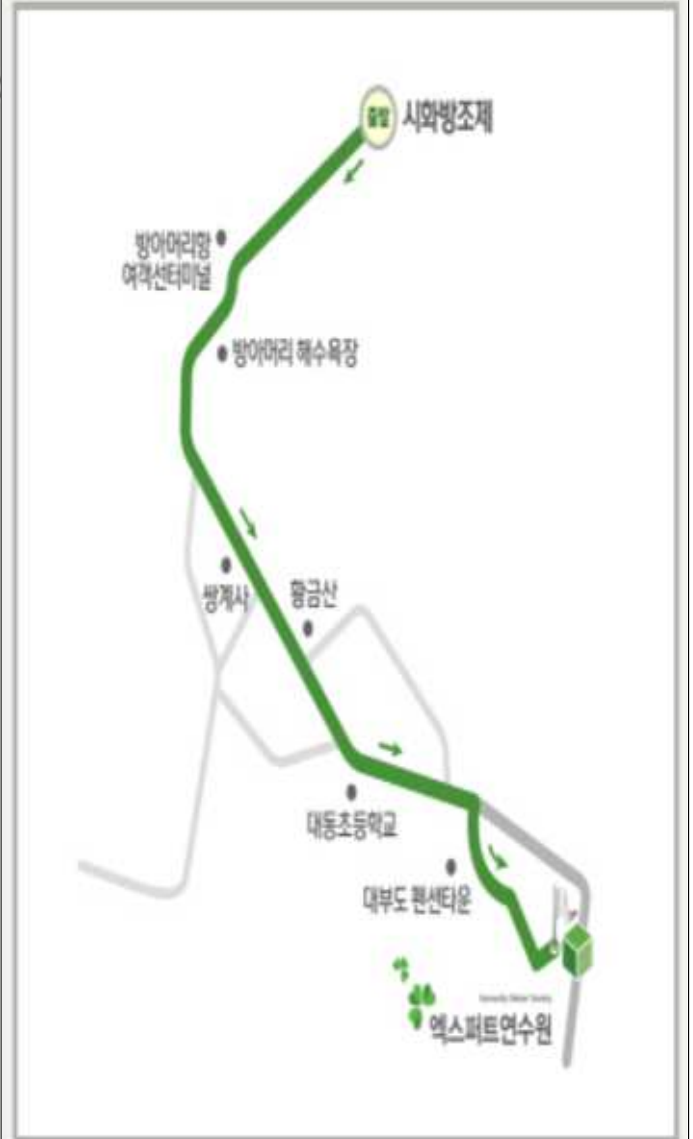

※ 상기 일정은 사정에 따라 변동될 수 있음.

□ 문의사항

○ 경기도평생교육진흥원 행복배움실 ☎ 031-547-6549

□ 오시는 길 안내

- http://www.expertacademy.co.kr/intro/sc_1.asp
- 승용차 이용 시

고속도로 이용 시

'어느 지역에서든 평택시흥고속도로(고속도로 153번)을 이용하시면 편리합니다'

- ① 서울·수도권 출발: 서울외곽순환고속도로 → 영동고속도로 → 평택시흥고속도로 송산마도IC
- ② 강원권 출발: 영동고속도로 → 평택시흥고속도로 송산마도IC
- ③ 중부·충청권 출발: 경부고속도로 → 평택제천고속도로 → 평택시흥고속도로 송산마도IC
- ④ 강원권 출발: 영동고속도로 → 평택시흥고속도로 송산마도IC
- ⑤ 호남권 출발: 호남고속도로 → 서해안고속도로 → 평택시흥고속도로 송산마도IC

평택시흥고속도로 송산마도IC 출구 '남양' 방면 직속방향 → 당성터널 → 구봉터널 → 설도방조제 → 선감로 → 엑스퍼트 대부도 연수원

시화방조제 방향에서 오실 경우

시화방조제 → 대부항금로 → 선감로 → 엑스퍼트 대부도 연수원

○ 대중교통 이용 시

대중교통	안산역	4호선 안산역 1번 출구 하차 → 지하보도 횡단 → 시내버스 1번 승차장에서 123번 탑승 → 엑스퍼트대부도연수원 하차
	안산버스터미널	안산버스터미널 하차 → 중앙역 앞 버스정류장으로 이동 → 123번 탑승 → 엑스퍼트대부도연수원 하차
	수원역	수원역/AK클라자 정류장에서 990번 혹은 1004번 탑승 → 송산농협, 사강정월외과 정류장에서 하차하여 727-1번으로 환승 → 엑스퍼트대부도연수원 하차
	광명역	1호선 광명역 → 금정역에서 4호선으로 환승 → 안산역 1번 출구 하차 → 지하보도 횡단 → 시내버스 1번 승차장에서 123번 탑승 → 엑스퍼트대부도연수원 하차
	김포공항	김포공항 7002번 버스 탑승 → 이마트 정류장에서 하차하여 건너편 정류장에서 123번 탑승 → 엑스퍼트대부도연수원 하차
	<p>※ 택시를 이용하실 경우, 4호선 오이도역에서 하차하시면 편리합니다. (택시요금 25,000원 내외) ※ 네비게이션 검색 시 "경기도 안산시 단원구 선감로 205-33"를 입력하시면 됩니다.</p>	