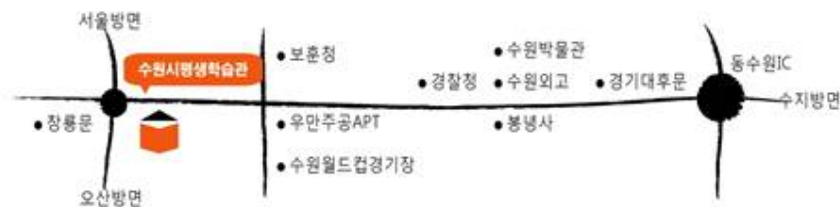

수원시평생학습관 오시는 길

대중교통 이용 시(수원역에서 오실 때)

① 시내버스(7-2, 60, 660, 700-2번) 이용 (소요시간 약20~30분)

수원역 건너편 버스 승차장 이용(AK플라자 정문 기준 건너편 승차장)승차 - 수원평생학습관/연무중사거리 하차 - 수원시평생학습관

② 택시 이용 시(요금 6000원 정도) 소요시간 약 15~20분

대중교통 이용 시(수원터미널에서 오실 때)

① 시내버스(80, 4000번) 이용 (소요시간 약20~30분)

수원버스터미널 - 터미널 정류장 승차 - 우만주공A 하차 - 수원시평생학습관

② 택시 이용 시(요금 6000원 정도) 소요시간 약 15~20분

승용차(고속도로) 이용 시

① 서울/부산 방면에서 오실 때

경부고속도로 - 신갈JC - 영동고속도로(인천방향) - 동수원IC - 수원방향(우회전) 43번국도 - 연무중사거리에서 좌회전 -수원시평생학습관

② 충청/전라도 방면에서 오실 때

서해안고속도로(서울방향) - 팔곡JC - 영동고속도로(강릉방향) - 동수원IC - 수원방향(우회전) 43번국도 - 연무중사거리에서 좌회전 -수원시평생학습관

③ 강원도 방면에서 오실 때

영동고속도로(인천방향) - 동수원IC - 수원방향(우회전) 43번국도 - 연무중사거리에서 좌회전 -수원시평생학습관

④ 충북내륙 방면에서 오실 때

중부고속도로(호법JC)/중부내륙고속도로(여주JC) - 영동고속도로(인천방향) - 동수원IC - 수원방향(우회전) 43번국도 - 연무중사거리에서 좌회전 -수원시평생학습관

※내비게이션 이용 시 : 수원시평생학습관 주소(수원시 팔달구 우만동 582번지)

※주차공간이 협소하오니 가급적 대중교통을 이용하여 주시기 바랍니다.
※문의 : 070-4477-6515~6