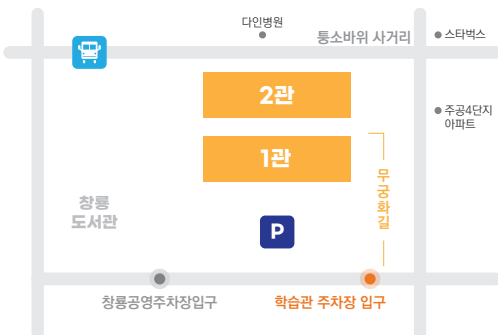

기후위기 강좌

강좌명	강사명	운영기간(횟수/시간)	강의실	수강료	재료비	정원
제로웨이스트 설거지바 만들기	수원시기후변화 체험교육관	10.23(수, 1회) 10:00~11:30	211호	-	-	15
지구로운 출발	김우영	11.08(금, 1회) 10:00~11:30	211호	-	5천원	15
수제종이와 수제노트 만들기	박현주	10.17~11.07(목, 4회) (10:00~12:00)	208호	1만원	4만6천원	10
에코키친	박은지, 신소영, 신성하	10.30~11.06(수, 2회) 1차시(10:00~12:00) 2차시(11:00~14:00)	1차시(211호) 2차시(오손도손배움터)	-	2만5천원	12
오래쓰기 프로젝트 : 소형가전	신숙희, 이해달	10.22~11.26(화, 6회) (13:00~15:00)	210호	2만원	-	15
예술로 친환경하기 : 폐병뚜껑 키링	류은	10.25(금, 1회) (13:00~16:00)	언제든1	-	1만3천원	10
예술로 친환경하기 : 폐병뚜껑 캔버스그림	류은	11.15(금, 1회) (13:00~16:00)	언제든1	-	1만3천원	10
창의적 업사이클링	전경미	10.21~11.25(월, 6회) (10:00~12:00)	210호	2만원	1만5천원	15

제18회 수원시 평생학습축제

「제18회 수원시 평생학습축제」가 10월 26일 토요일 평생학습관&창릉도서관에서 개최됩니다.

수원시민 여러분의 많은 관심과 참여 바랍니다.

일시 2024. 10. 26(토) 10:00~17:00 **장소** 수원시 평생학습관 & 창릉도서관
주요내용 개막행사, 전시·체험·공연, 학습관 오픈데이 및 도서관 연계 강좌 등 ※개회식 13:30

※ 행사관계로 평생학습관 주차장 사용이 불가하니 대중교통을 이용해주시기 바랍니다.

수원시 평생학습관 오시는길

수원시 평생학습관 운영 시간

평일 9시~21시
토요일 9시~18시